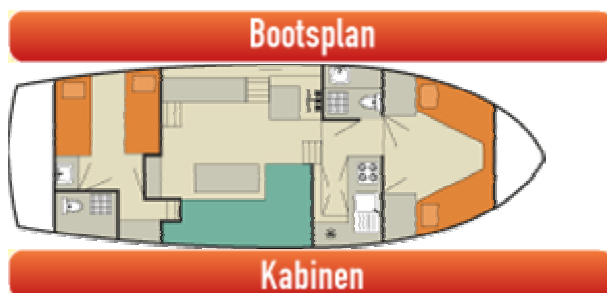

Braemore (4+2)

Braemore Außenansicht

Betten: 6 (4+2) in 2 Kabinen + Salon

Schickes Boot mit zwei Steuerständen und einer großzügigen Aufteilung

- Heckkabine mit zwei Einzelbetten, umwandelbar in ein Doppelbett und eigenem Bad
- Vordere Kabine mit zwei Einzelbetten oder einem Doppelbett
- Insgesamt zweimal Dusche/WC und Waschbecken
- Geräumiger, höher gelegener Salon mit CD-Spieler und einem Essbereich, der zu einem Doppelbett umgebaut werden kann
- Schiebetür vom Salon zum Außendeck

Kabinen	
Kabine	AnzahlSchlafplätze
Bug	1 2 x Einzelbetten oder 1 x Doppelbett
Salon	1 1 x zum Doppelbett umwandelbare Sitzecke
Heck	1 2 x Einzelbetten

Ausstattung

Kabinen 3
Betten (max.) 6
Stereo Radio / CD- & MP3-Spieler
Anzahl Duschen 2
Anzahl Toiletten 2
Volt 12 V
Motortyp Diesel

Technische Daten

Länge 10,36 m
Stehhöhe 1,90 m
Steuerstand Innen- und Außensteuerstand
Volt 12 V
Motortyp Diesel