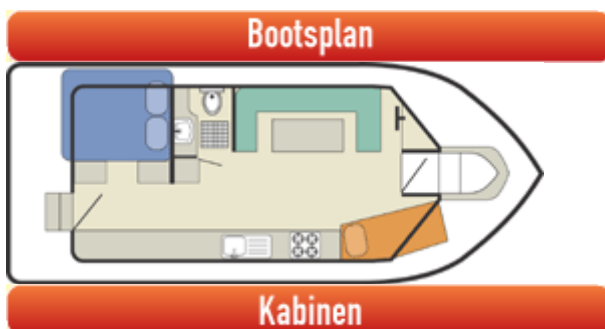

Cirrus (2+2)

Cirrus Außenansicht

Betten: 4 (2+2) in 1 Kabine + Salon

Ein optimales Boot für eine kleine Familie oder zwei Personen.

Modell 1:

- Heckkabine mit zwei Einzelbetten
- Salon mit Innensteuerstand, CD-Spieler und einem Essbereich, umwandelbar in ein Doppelbett
- Sonnendeck mit Außensteuerstand
- Dusche und WC jeweils in separaten Kabinen
- Direkter Zugang vom Salon zum vorderen Deck mit Sitzbereich; im Heck Badeplattform.

Modell 2:

Wie Modell 1, jedoch mit abweichenden Eigenschaften:

- Heckkabine mit einem Doppelbett
- Salon mit Essbereich, der zu zwei Einzelbetten umgebaut werden kann
- Dusche/WC und Waschbecken in einer Kabine
- Landstromanschluss bei einigen Modellen vorhanden

Kabine Anzahl Schlafplätze

Salon	1	1 x zum Doppelbett umwandelbare Sitzcke
Heck	1	2 x Einzelbetten oder 1 x Doppelbett

Ausstattung

Kabinen 1
Betten (max.) 4
Stereo Radio / CD- & MP3-Spieler
Anzahl Duschen 1
Anzahl Toiletten 1
Kühlschrank elektrisch
Luftkühlungssystem N
Volt 12 V
Motortyp Diesel

Technische Daten

Länge 8,80 m
Tiefgang 0,60 m
Stehhöhe 1,90 m
Wassertank 459 L
Dieseltank 302 L
Steuerstand Innen- und Außensteuerstand
Volt 12 V
Motortyp Diesel