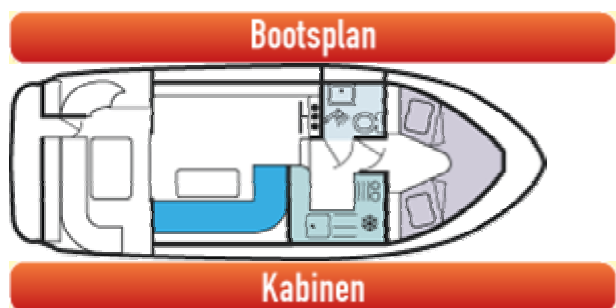

Consort (2+2)

Consort Außenansicht

Betten: 4 (2+2) in 1 Kabine + Salon

Elegantes Boot, ideal für Paare oder kleine Familien

Modell A:

- Vorderkabine mit zwei Einzelbetten
- Geräumiger Salon mit Schiebedach, CD-Spieler und Sitzecke umwandelbar in ein Doppelbett, Steuerstand und Zugang zum Hinterdeck.
- Eine Dusche, ein WC, ein Waschbecken
- Hinteres Sonnendeck mit Sitzgelegenheit und Badeplattform

Modell B (nur in Schottland):

- Wie Modell A, mit dem Unterschied, dass der Essbereich im Salon in zwei Einzelbetten umgebaut werden kann

Kabine	Anzahl	Schlafplätze
Bug	1	2 x Einzelbetten
Salon	1	1 x zum Doppelbett umwandelbare Sitzecke

- ## Ausstattung
- Kabinen 1
 - Betten (max.) 4
 - Stereo Radio / CD- & MP3-Spieler
 - Anzahl Duschen 1
 - Anzahl Toiletten 1
 - Kühlschrank elektrisch 1 x 55 Liter
 - Luftkühlungssystem N
 - Volt 12 V
 - Motortyp Diesel

Technische Daten

Länge 9,45 m

Tiefgang 0,70 m

Stehhöhe 1,90 m

Wassertank 520 L

Dieseltank 220 L

Steuerstand Innensteuerstand

Volt 12 V