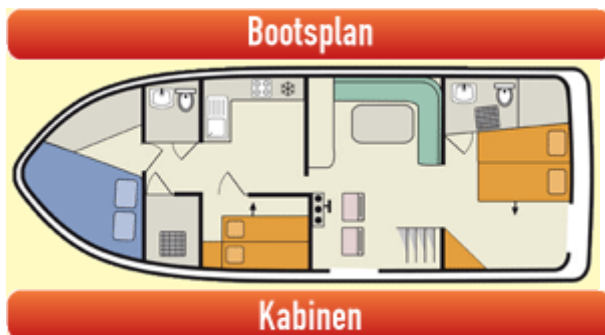

# Minuetto (6+2)

**Betten: 8 (6+2) in 3 Kabinen + Salon**

**Ein stilvolles Boot, ideal für die Venezianische Lagune.**

- Eine große vordere Kabine mit einem Doppelbett und eine weitere Kabine im vorderen Bereich mit zwei Einzelbetten, umwandelbar in ein Doppelbett
- Sehr geräumige Kabine im Heck mit zwei Einzelbetten, umwandelbar in ein Doppelbett mit direktem Zugang zum angrenzenden Badezimmer sowie hinterem Zugang zum Außendeck
- Im vorderen Bereich Dusche und Toilette in separaten Räumen
- Großer Salon mit Sitzecke, umwandelbar in ein Doppelbett, erhöhtem Innensteuerstand für optimale Sichtverhältnisse sowie Musiksystem mit CD/Radio
- Gut ausgestattete moderne Küche mit großem Kühlschrank, Gasherd, Ofen und Mikrowelle
- Großzügiges Sonnendeck mit Außendusche und Waschbecken, feste Sitzgelegenheiten und faltbarem Bimini (Sonnensegel)
- Landstromanschluss, Bugstrahlruder und Luftventilationssystem
- Eines der Boote ist für Rollstuhlfahrer geeignet und verfügt über einen speziellen Rollstuhl und Lift

Kabine	Anzahl	Schlafplätze
Bug	1	1 Doppelbett
Bug seitlich	1	2 Einzelbetten, umbaubar in 1 Doppelbett
Salon	1	1 Doppelbett
Heck	1	2 Einzelbetten, umbaubar in 1 Doppelbett

## Ausstattung

Kabinen 3  
Betten (max.) 8  
Stereo CD-Spieler  
Anzahl Duschen 2  
Anzahl Toiletten 2  
Kühlschrank 120 l, elektrisch  
Luftkühlungssystem Y  
Volt 220V Landstromanschluss, 12V an Bord

## Technische Daten

Länge 13,5 m  
Tiefgang 90 cm  
Wassertank 1000 l  
Dieseltank 350 l  
Steuerstand Innen- und Außensteuerstand  
Volt 220V Landstromanschluss, 12V an