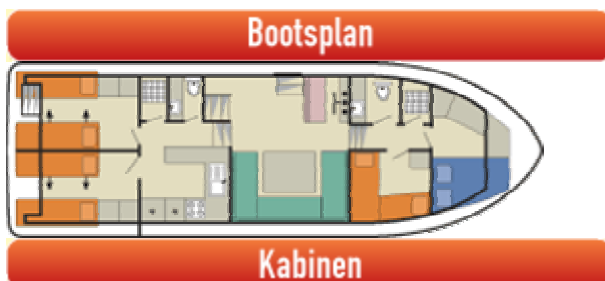

Nautilia (8+2)

Nautilia Außenansicht

Betten: 10 (8+2) in 4 Kabinen + Salon

Ein Boot für große Familien oder Freundesgruppen mit Platz für bis zu zehn Personen.

- Vorne zwei Kabinen, die eine mit einem Doppelbett, die andere mit zwei Einzelbetten
- Zwei Kabinen im Heck, jeweils mit zwei Einzelbetten, die umwandelbar in Doppelbetten sind
- Geräumiger Salon mit Innensteuerstand, Safe, CD-Spieler und einem Essbereich, der in ein Doppelbett umgebaut werden kann
- Insgesamt zweimal Dusche/WC und Waschbecken
- Geräumiges Sonnendeck mit Außensteuerstand und direktem Zugang zum Salon
- Landstromanschluss bei einigen Modellen vorhanden

Kabinen

Kabine	Anzahl	Schlafplätze
Bug	1	1 x Doppelbett
Bug seitlich	1	2 x Einzelbetten
Salon	1	1 x zum Doppelbett umwandelbare Sitzecke
Heck	2	2 x Einzelbetten oder 1 x Doppelbett

Ausstattung

Kabinen 4
Betten (max.) 10
Stereo Radio / CD- & MP3-Spieler
Anzahl Duschen 2
Anzahl Toiletten 2
Kühlschrank Elektrisch
Luftkühlungssystem N
Volt 12v + 220 V Landstromanschluss
Motortyp Diesel

Technische Daten

Länge 12,80 m

Tiefgang 0,80 m

Stehhöhe 1,90 m

Wassertank 1400 L

Dieseltank 230 L

Steuerstand Innen- und Außensteuerstand

Volt 12v + 220 V Landstromanschluss