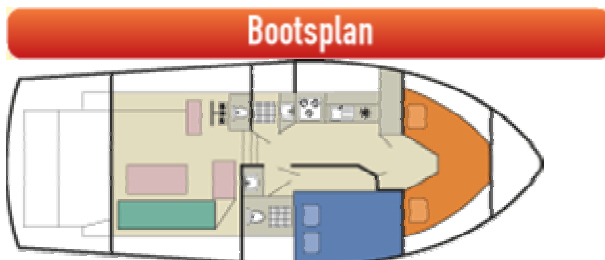

## Osprey Außenansicht

**Betten: 6 (4+2) in 2 Kabinen + Salon**

**Ein ausgezeichnetes Familienboot mit gutem Zugang zum Hinterdeck, ideal zum Angeln**

- Vorderkabine mit zwei Einzelbetten, die zu einem Doppelbett umgebaut werden können
- Mittlere Kabine mit Doppelbett und eigenem Bad
- Geräumiger Salon hinten mit CD-Spieler und Umbaumöglichkeit zu einem Doppelbett
- Insgesamt zweimal Dusche/WC und Waschbecken
- Doppeltür zum großen Hinterdeck
- Innensteuerstand

## Kabinen

Kabine	Anzahl	Schlafplätze
Bug	1	2 x Einzelbetten oder 1 x Doppelbett
Bug seitlich	1	1 x Doppelbett
Salon	1	1 x zum Doppelbett umwandelbare Sitzcke

## Technische Daten

Länge 11,28 m  
Stehhöhe 1,90 m

Steuerstand Innensteuerstand  
Volt 12 V  
Motortyp Diesel