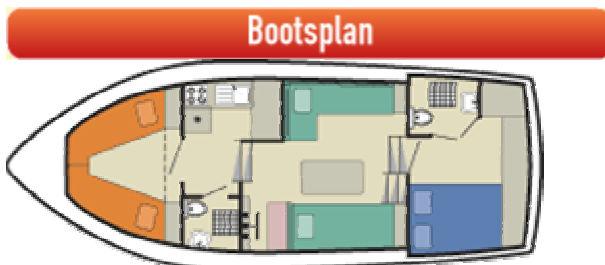

## Tamaris Außenansicht

**Betten: 6 (4+2) in 2 Kabinen + Salon**

## Ein beliebtes Familienboot

- Vordere Kabine mit zwei Einzelbetten oder einem Doppelbett (nicht im Elsass und Burgund)
- Geräumiger Salon mit Innensteuerstand, CD-Spieler, Schiebedach, Essbereich mit Umbaumöglichkeit zu einem Doppelbett oder zwei Einzelbetten
- Heckkabine mit Doppelbett und eigenem Bad
- Insgesamt zweimal Dusche/WC und Waschbecken
- Höher gelegenes Sonnendeck mit Außensteuerstand und Sitzbänken
- Landstromanschluss bei einigen Modellen vorhanden

## Kabinen

Kabine Anzahl Schlafplätze

Bug 1 2 x Einzelbetten

Salon 1 Sitzecke umwandelbar in 2 x Einzelbetten oder 1 x Doppelbett

Heck 1 1 x Doppelbett

## Ausstattung

Kabinen 2

Betten (max.) 6

Stereo Radio / CD- & MP3-Spieler

Anzahl Duschen 2

Anzahl Toiletten 2

Kühlschrank elektrisch

Luftkühlungssystem N